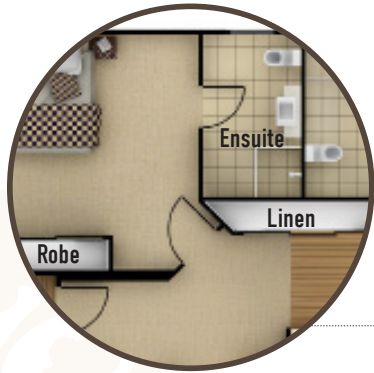

**Hensley
Park
Homes**

Glenelg 21

Area

Home	Verandah	Total
------	----------	-------

13 sq	4 sq	17 sq
-------	------	-------