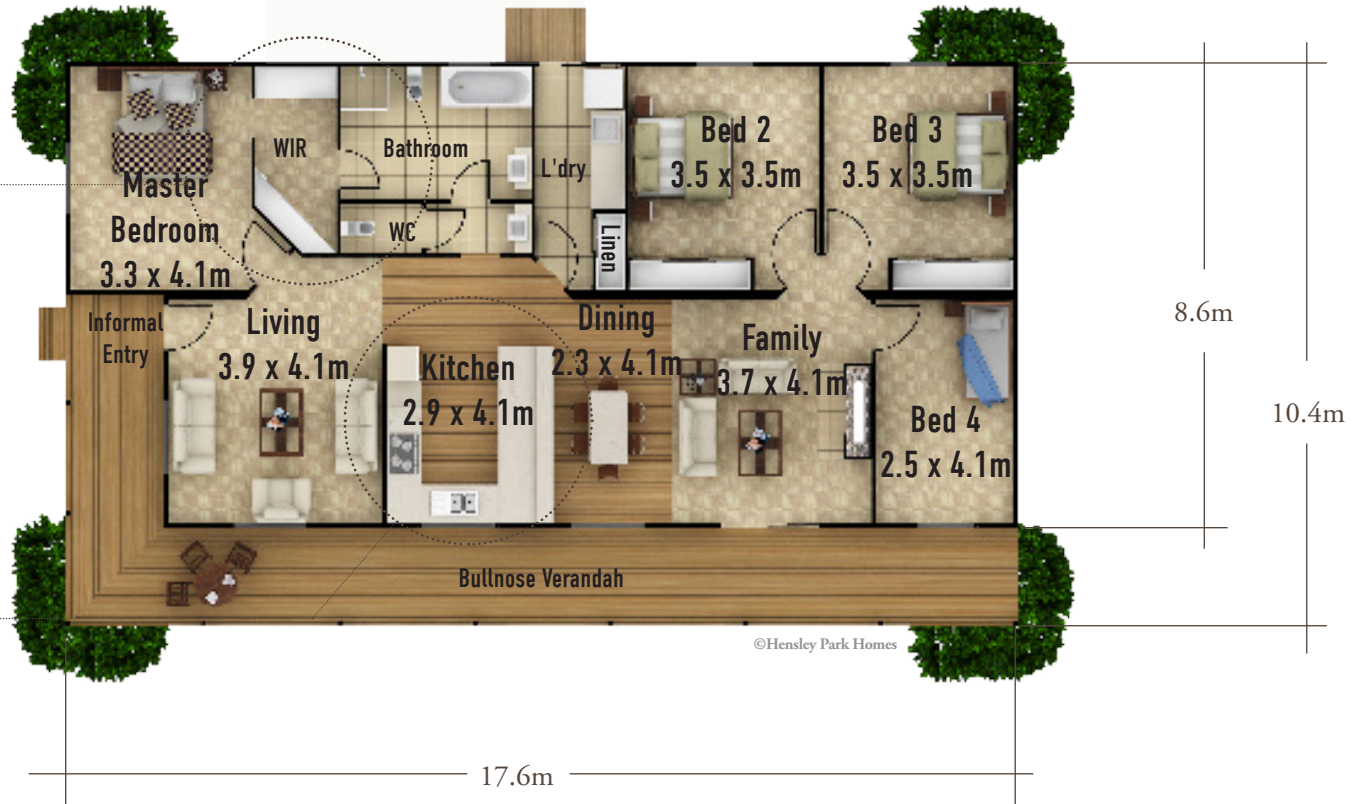

**Hensley
Park
Homes**

Glenelg 41

Optional
Carport area

Area

Home Verandah Total

15 sq 4 sq 19 sq