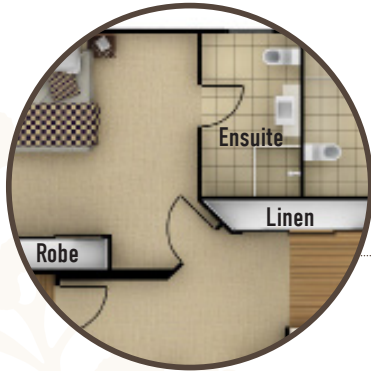

**Hensley
Park
Homes**

Glenelg 41

Optional
Carport area

Area

Home Verandah Total

15 sq 4 sq 19 sq